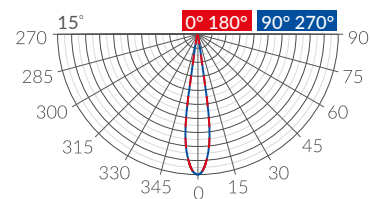

OBUDOWA: aluminiowa, lakierowana proszkowo na kolor biały, czarny lub szary. Przegubowe zawieszenie umożliwia rotowanie i ustawianie położenia reflektorów w dwóch płaszczyznach: w poziomie w zakresie 350°, w pionie do 90°. Chłodzenie pasywne, zakres temperatur otoczenia od -5°C do +35°C.

ŹRÓDŁO ŚWIATŁA: moduł LED o stabilnej temperaturze barwowej, najwyższej wydajności i trwałości znamionowej $L_{90,B_{10}}$ 50 000 godzin. Standardowe odchylenie dopasowania kolorów (SDCM) <3. Nie emituje promieniowania ultrafioletowego. Dostępne warianty o podniesionym współczynniku oddawania barw $R_a > 96$ oraz Tunable White. Kąt rozsyłu światła: 15°-65° płynna, beznarzędziowa regulacja.

ZASILANIE: Zasilacz zintegrowany, napięcie zasilania 220V-240AC/50-60Hz. Klasa ochronności przeciwporażeniowej I, z przyłączem do zacisku ochronnego przewodem PE.

OPCJE:

- Zasilanie DALI, Triac DIM, 0-10V
- Komunikacja Bluetooth Casambi
- Bezstopniowa regulacja mocy wyjściowej w zakresie 10% do 100% przy pomocy pokrętki na obudowie (bez użycia narzędzi)
- Switchable white – zmiana temperatury barwowej światła 2700K-3000K-4000K za pomocą przetycznika na obudowie
- Diody Phillips Premium White stworzone dla ekspozycji tkanin i odzieży

KIERUNKI ROZSYŁU:

WYMIARY:

[mm]