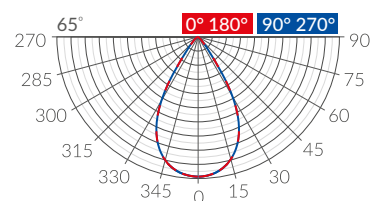

OBUDOWA: aluminiowa, lakierowana proszkowo na kolor biały, czarny lub szary. Przegubowe zawieszenie umożliwia rotowanie i ustawianie położenia reflektorów w dwóch płaszczyznach: w poziomie w zakresie 350°, w pionie do 90°. Chłodzenie pasywne, zakres temperatur otoczenia od -5°C do +35°C.

ŹRÓDŁO ŚWIATŁA: moduł LED o stabilnej temperaturze barwowej, najwyższej wydajności i trwałości znamionowej $L_{90,B_{10}}$ 50 000 godzin. Standardowe odchylenie dopasowania kolorów (SDCM) <3. Nie emituje promieniowania ultrafioletowego. Dostępne warianty o podniesionym współczynniku oddawania barw $R_a > 96$ oraz Tunable White. Kąt rozsyłu światła: 15°-65° płynna, beznarzędziowa regulacja.

ZASILANIE: Zasilacz zintegrowany, napięcie zasilania 220V-240AC/50-60Hz. Klasa ochronności przeciwporażeniowej I, z przyłączem do zacisku ochronnego przewodem PE.

OPCJE:

- Zasilanie DALI, Triac DIM, 0-10V
- Komunikacja Bluetooth Casambi
- Bezstopniowa regulacja mocy wyjściowej w zakresie 10% do 100% przy pomocy pokrętki na obudowie (bez użycia narzędzi)
- Switchable white – zmiana temperatury barwowej światła 2700K-3000K-4000K za pomocą przetycznika na obudowie
- Diody Phillips Premium White stworzone dla ekspozycji tkanin i odzieży

KIERUNKI ROZSYŁU:

WYMIARY:

[mm]