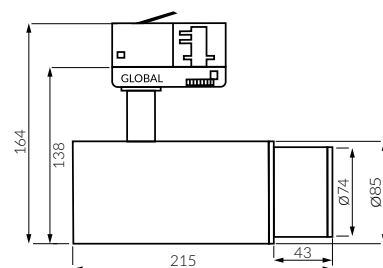

KIERUNKI ROZSYŁU:

WYMIARY:

[mm]

KOLOR OBUDOWY:

CECHY:

OPCJE:

sterowanie

lira zoom-22