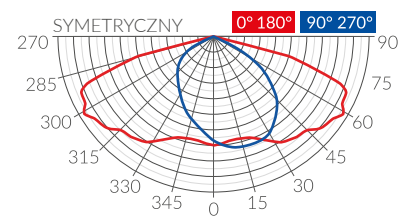

OPCJE:

Zgodność z systemami sterowania DALI, 1-10V lub timer DIM.

Złącze NEMA.

KOLOR:

CECHY:

Dostępne pliki fotometryczne.

OPCJE:

KIERUNKI ROZSYŁU:

WYMIARY:

Typ	Znam. strumień świetlny oprawy	Temperatura barwowa światła z oprawy	Znamionowa moc oprawy	Oddawanie barw Ra	Ciężar	Wymiary DxSxW
CETUS CE-53-60W-4000	8 100lm	biała neutr.4000K	60W	>70	3,9kg	536x230x135mm
CETUS CE-64-80W-4000	10 800lm	biała neutr.4000K	80W	>70	6,4kg	636x291x142mm
CETUS CE-64-100W-4000	13 500lm	biała neutr.4000K	100W	>70	6,4kg	636x291x142mm
CETUS CE-64-120W-4000	16 200lm	biała neutr.4000K	120W	>70	6,4kg	636x291x142mm
CETUS CE-71-180W-4000	24 500lm	biała neutr.4000K	180W	>70	8,5kg	711x330x169mm