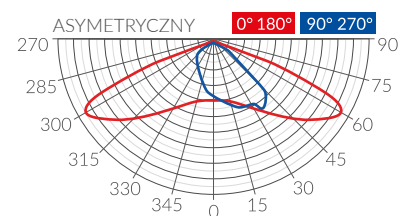

WYMIARY:

Typ	Znam. strumień świetlny oprawy	Temperatura barwowa światła z oprawy	Znamionowa moc oprawy	Oddawanie barw Ra	Ciężar	Wymiary DxSxW
CETUS CE-53-60W-4000	8 100lm	biała neutr.4000K	60W	>70	3,9kg	536x230x135mm
CETUS CE-64-80W-4000	10 800lm	biała neutr.4000K	80W	>70	6,4kg	636x291x142mm
CETUS CE-64-100W-4000	13 500lm	biała neutr.4000K	100W	>70	6,4kg	636x291x142mm
CETUS CE-64-120W-4000	16 200lm	biała neutr.4000K	120W	>70	6,4kg	636x291x142mm
CETUS CE-71-180W-4000	24 500lm	biała neutr.4000K	180W	>70	8,5kg	711x330x169mm