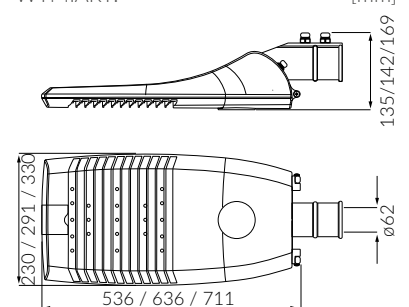

MONTAŻ: na słupie lub wysięgniku (maks Ø 62mm). Regulacja kąta pochylenia oprawy od 0° do 15° (wbudowany przegub).

PRZEZNACZENIE: do oświetlania ulic, placów i skwerów, również jako energooszczędny zamiennik metalohalogenkowych lub rtęciowych opraw ulicznych.

OPCJE:

Zgodność z systemami sterowania DALI, 1-10V lub timer DIM.

Złącze NEMA.

KOLOR:

CECHY:

Dostępne pliki fotometryczne.

OPCJE:

KIERUNKI ROZSYŁU:

WYMIARY:

Typ	Znam. strumień świetlny oprawy	Temperatura barwowa światła z oprawy	Znamionowa moc oprawy	Oddawanie barw Ra	Ciężar	Wymiary DxSxW
CETUS CE-53-60W-4000	8 100lm	biała neutr.4000K	60W	>70	3,9kg	536x230x135mm
CETUS CE-64-80W-4000	10 800lm	biała neutr.4000K	80W	>70	6,4kg	636x291x142mm
CETUS CE-64-100W-4000	13 500lm	biała neutr.4000K	100W	>70	6,4kg	636x291x142mm
CETUS CE-64-120W-4000	16 200lm	biała neutr.4000K	120W	>70	6,4kg	636x291x142mm
CETUS CE-71-180W-4000	24 500lm	biała neutr.4000K	180W	>70	8,5kg	711x330x169mm