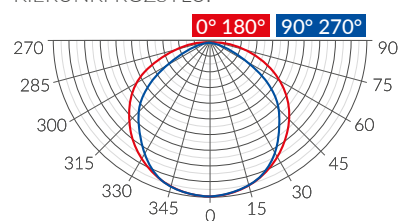

Aquarius BASIC AB-7 to superwydajna hermetyczna oprawa LED osiągająca 144 lm/W. Lekka i bardzo wytrzymała obudowa i wysokiej klasy komponenty zapewniają mocne oświetlenie nawet w trudnych warunkach.

MONTAŻ: S – nastropowy/naścienny lub P – zwieszany.

PRZEZNACZENIE: do oświetlania garaży, warsztatów, przejść podziemnych i innych stanowisk, gdzie wymagany jest stopień ochrony obudowy IP65 i wysoka wytrzymałość mechaniczna.

OBUDOWA: wąska i lekka, z wytrzymałego tworzywa sztucznego w kolorze szarym, klosz prążkowany redukujący olśnienie.

ŹRÓDŁO ŚWIATŁA: diody LED o stabilnej temperaturze barwowej, najwyższej wydajności i trwałości znamionowej $L_{70}B_{10}$ 50 000 godzin. Standardowe odchylenie dopasowania kolorów (SDCM) <3.

ZASILANIE: przetwornica impulsowa o wysokiej sprawności i współczynniku mocy >0,98 gwarantuje stałe natężenie oświetlenia przy napięciu zasilającym od 184V~ do 253V~.

KIERUNKI ROZSYŁU:

WYMIARY: