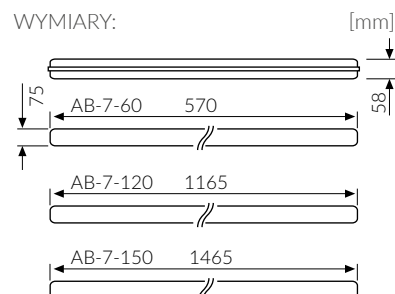

KOLORY OBUDOWY:

Dostępne pliki fotometryczne.

CECHY:

atest nr: BK/K/0047/01/2019
ważny do 25.09.2024r.

aquarius basic AB-7

Typ	Znam. strumień świetlny oprawy	Temperatura barwowa światła z oprawy	Znam. moc oprawy	Oddawanie barw Ra	Ciężar	Wymiary DxSxW
AB-7-60-□-18W-4005	2 500lm	biała neutr. 4000K	18W	>82	0,6kg	570x75x58mm
AB-7-120-□-36W-4005	4 900lm	biała neutr. 4000K	36W	>82	1,0kg	1165x75x58mm
AB-7-150-□-45W-4005	5 900lm	biała neutr. 4000K	45W	>82	1,2kg	1460x75x58mm

□ S (nastropowa) lub P (zwieszana). Dla wariantu P należy doliczyć ciężar zwieszaków.